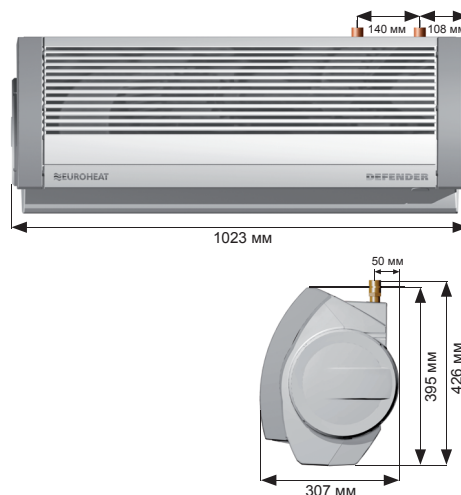

ПРАЙС-ЛИСТ

DEFENDER

Тип оборудования	Цена с НДС [EUR]
DEFENDER XE	655
DEFENDER XW	740
DEFENDER XC	500
Клапан с сервоприводом	101
Настенный регулятор DX	50

DEFENDER XW - водяной

- мощность 8-20 кВт
- теплообменник цилиндрического профиля
- безопасная работа, не требующая обслуживания

DEFENDER XE - электрический

- мощность 3-10,5 кВт
- безопасная работа, не требующая обслуживания
- защита от перегрева

DEFENDER XC - без нагрева

- расход воздуха 2100 м³/ч
- низкий расход электроэнергии, при сохранении полного воздушного барьера
- легкая конструкция
- безопасная работа, не требующая обслуживания

параметры	единица	DEFENDER XW	DEFENDER XE	DEFENDER XC
Максимальная ширина дверей для одной завесы	м	1		
Максимальная высота дверей	м	3,5		
Тепловая мощность	кВт	8 - 20*	3 - 10,5**	-
Максимальный расход воздуха	м³/ч	1900	2100	2100
Максимальная температура теплоносителя	°С	130	-	-
Максимальное рабочее давление	МПа	1,5	-	-
Объем воды	дм³	2	-	-
Диаметр соединительных патрубков	"	3/4	-	-
Максимальный расход воды	м³/ч	5,5	-	-
Электрическое питание	В/Гц	1~230/50	3~400/50	1~230/50
Мощность электрического двигателя	кВт		0,22	
Максимальное потребление тока	А	2	16	2
Масса с водой / без воды	кг	26/24	-/20	-/14,5
Класс защиты двигателя IP	-		20	